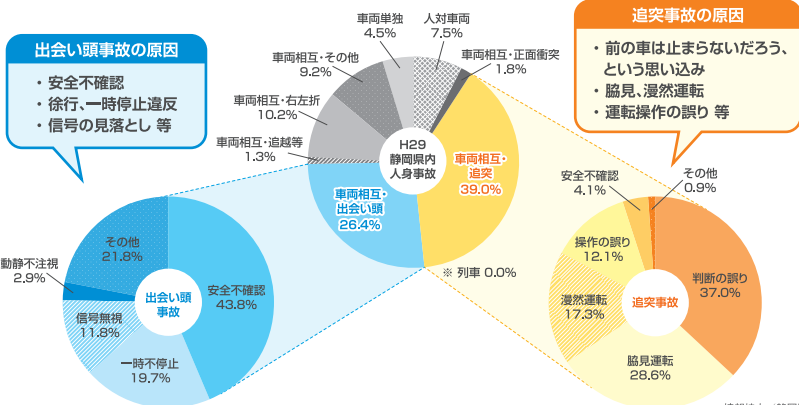

チャレンジ150

2018年

2019年

8月7日(火)~1月3日(木)の150日間

この度は、K-mix セーフティドライブキャンペーン
「チャレンジ150」にご参加いただきありがとうございます。
全員が期間中の無事故・無違反を達成されたチームには、

抽選でステキな賞品をプレゼント!

お互いに声をかけあって、安全運転を心がけましょう!

プレゼント賞品の例 (各1チーム分)

旅行券 カタログギフト

お米券 QUOカード

などを予定!

平成29年 静岡県内の交通事故発生状況

静岡県内では、平成29年中、30,244件の交通事故が発生し、128人の方が死亡しています。
県内の人身事故の約**65%**が、**追突・出会い頭事故**です。

事故は
日没の早くなる**9月以降17時台**に多発!!
だから! 夕暮れ時は
“早めの”ライト・オン!!

● **ライトオン目安時間** ●
春(3~5月): 17時
夏(6~8月): 18時
秋・冬(9~2月): 16時